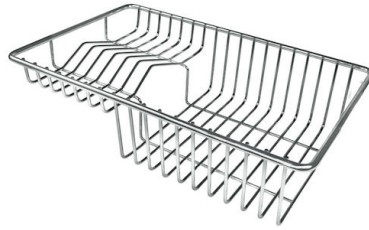

Cestello portapiatti inox
8100 303
* solo in abbinamento con l'accessorio
8644 101