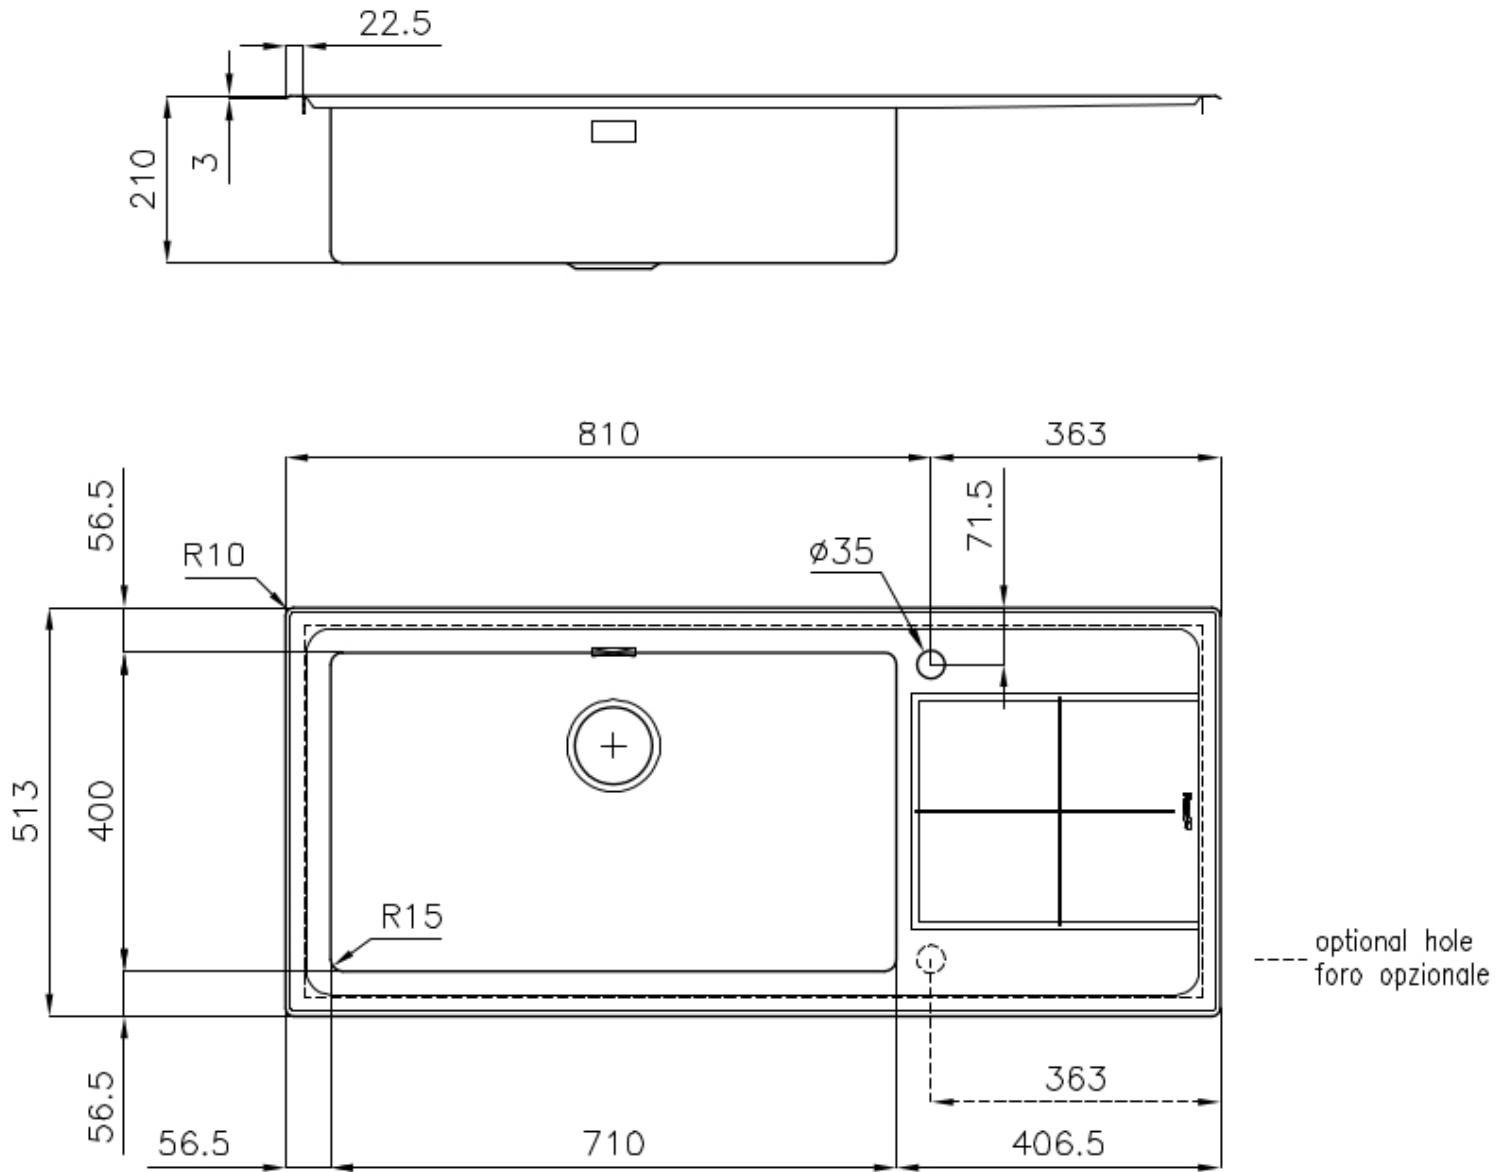

DATI TECNICI

ACCESSORI OPZIONALI